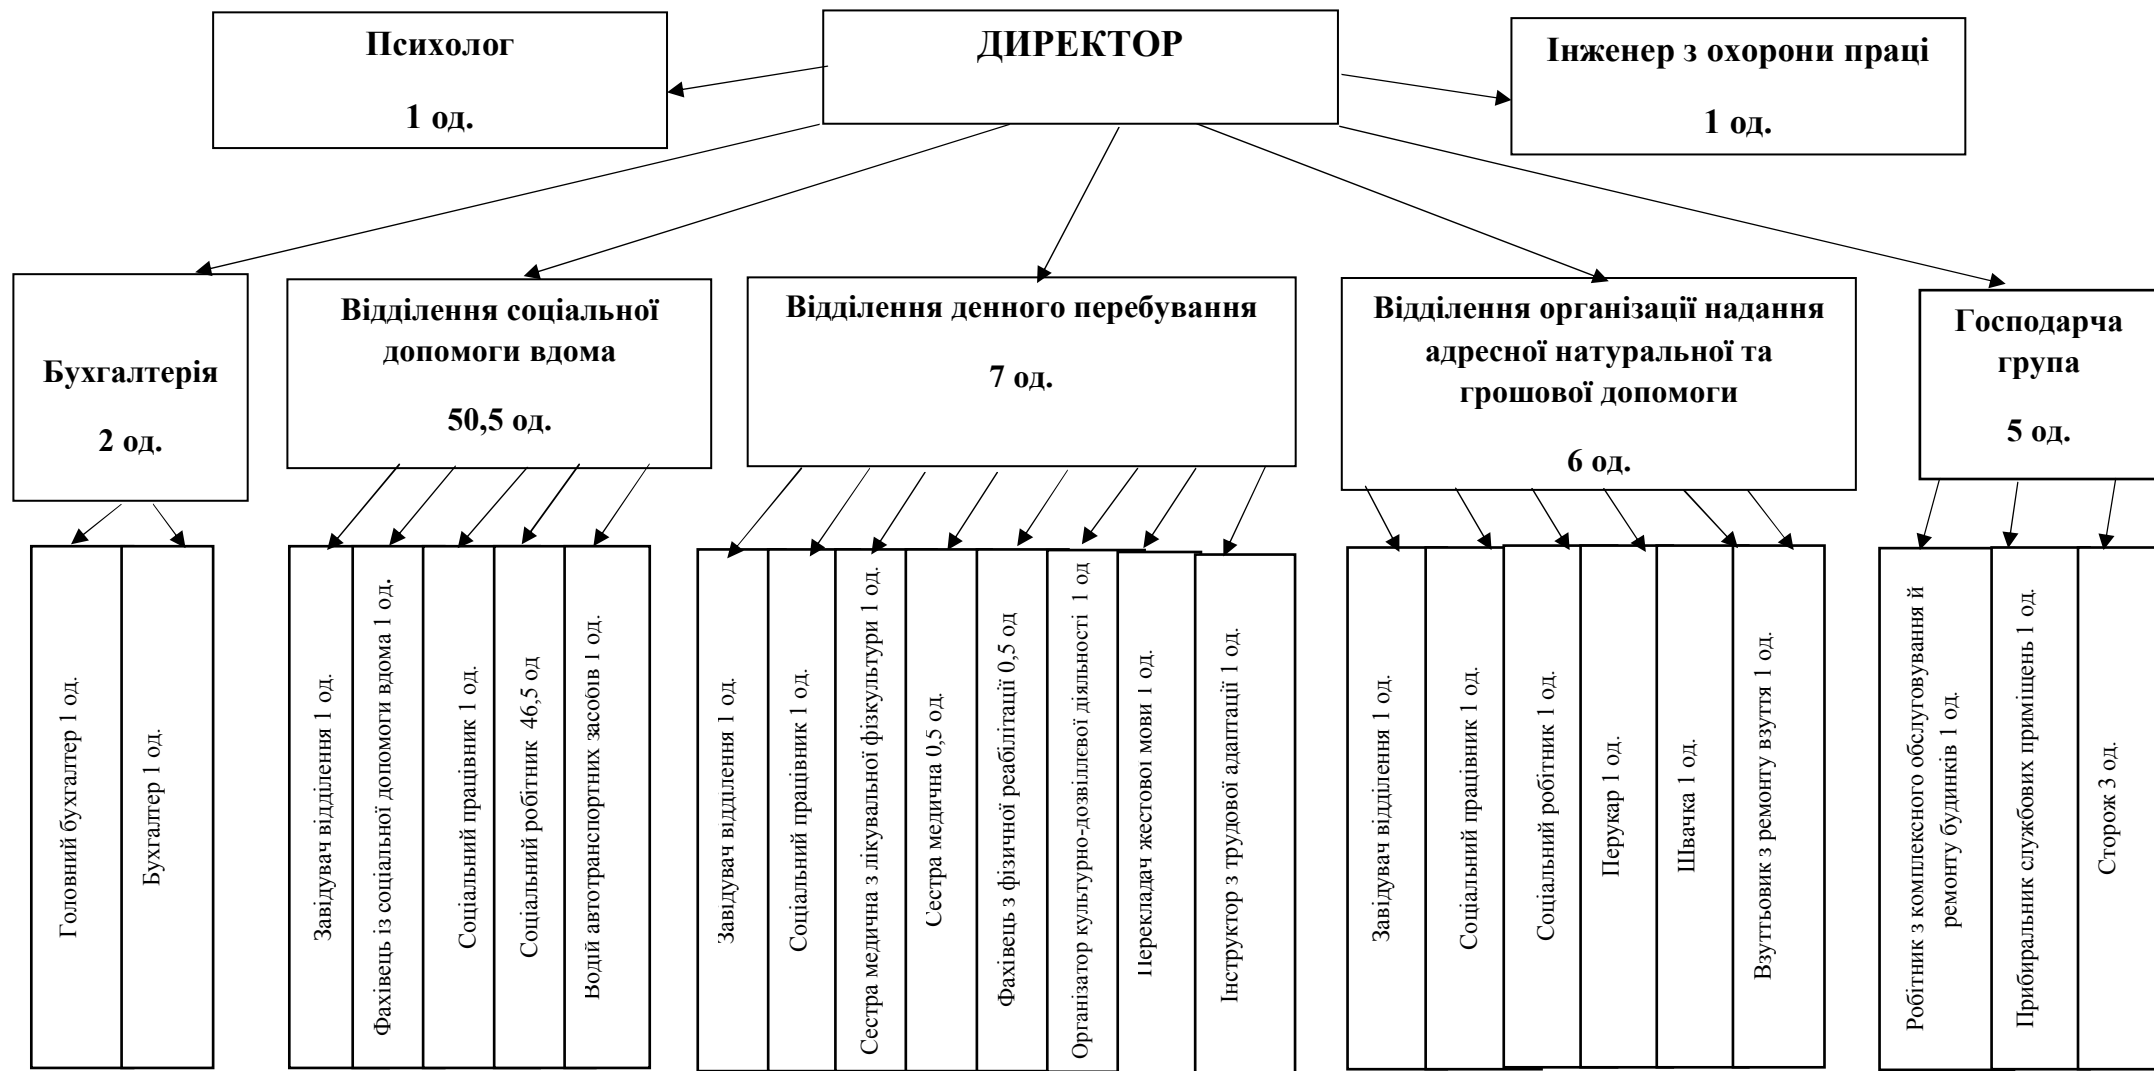

СТРУКТУРА

Територіального центру соціального обслуговування (надання соціальних послуг) Ізюмської міської ради

Всього 73,5 штатних одиниць